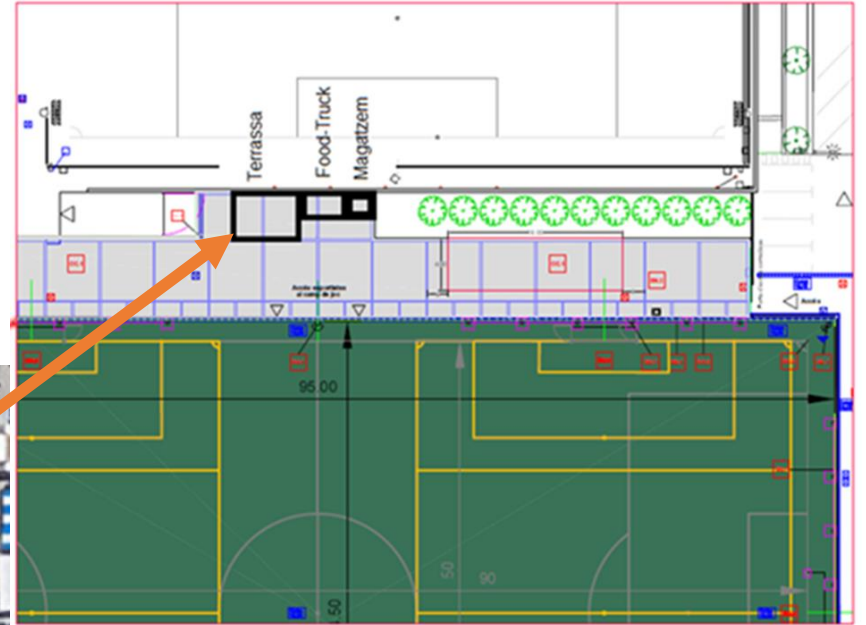

Ubicació d'espais

Mòdul o de la Food-truck: 15 m²

Mòdul magatzem: 10 m²

Zona de terrassa comunitària per a taules: 30 m²

Ubicació d'espais

Mòdul o de la Food-truck: 15 m²

Mòdul magatzem: 10 m²

Zona de terrassa comunitària per a taules: 30 m²