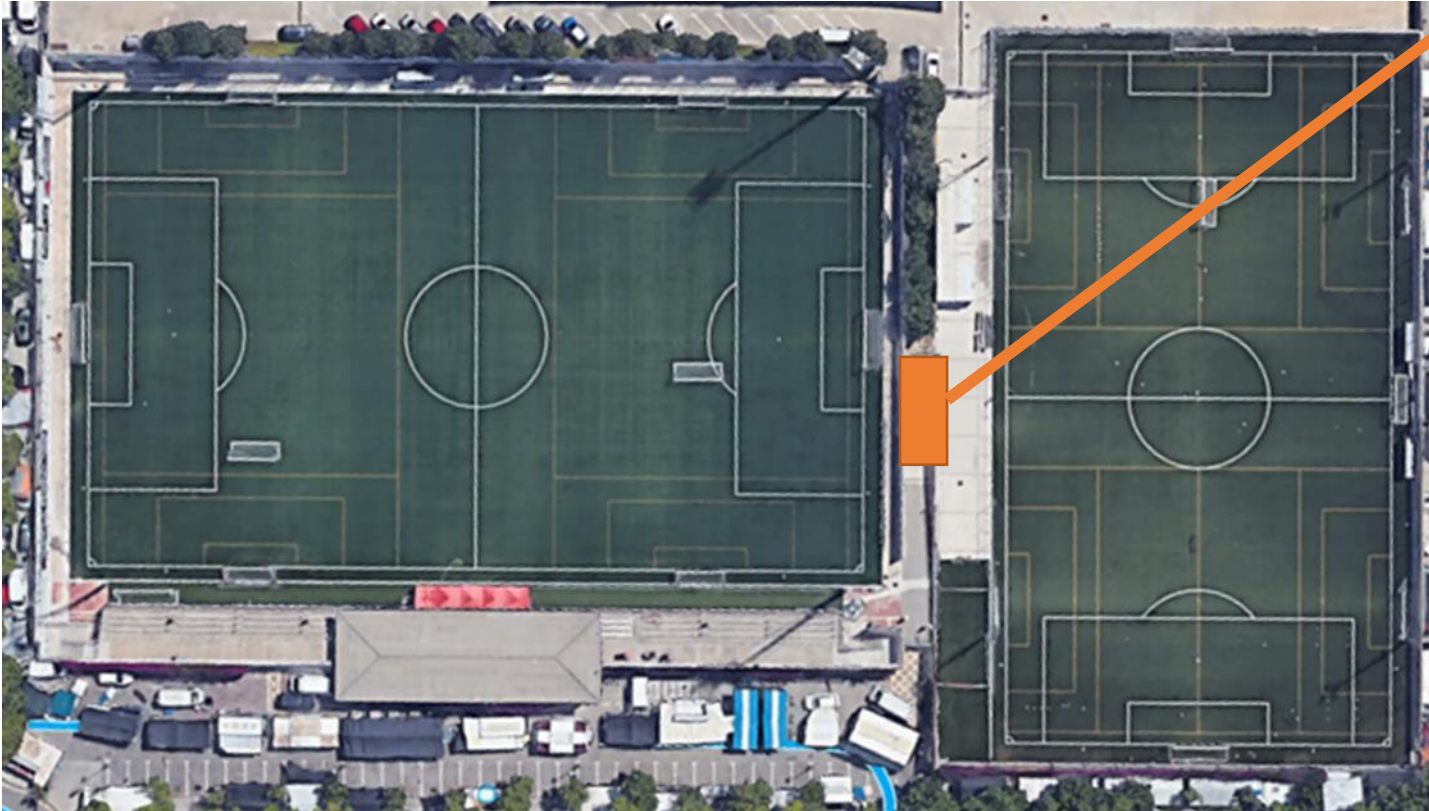

Ubicació d'espais

Mòdul o de la Food-truck: 15 m²

Mòdul magatzem: 10 m²

Zona de terrassa comunitària per a taules: 30 m²

Ubicació d'espais

Mòdul o de la Food-truck: 15 m²

Mòdul magatzem: 10 m²

Zona de terrassa comunitària per a taules: 30 m²