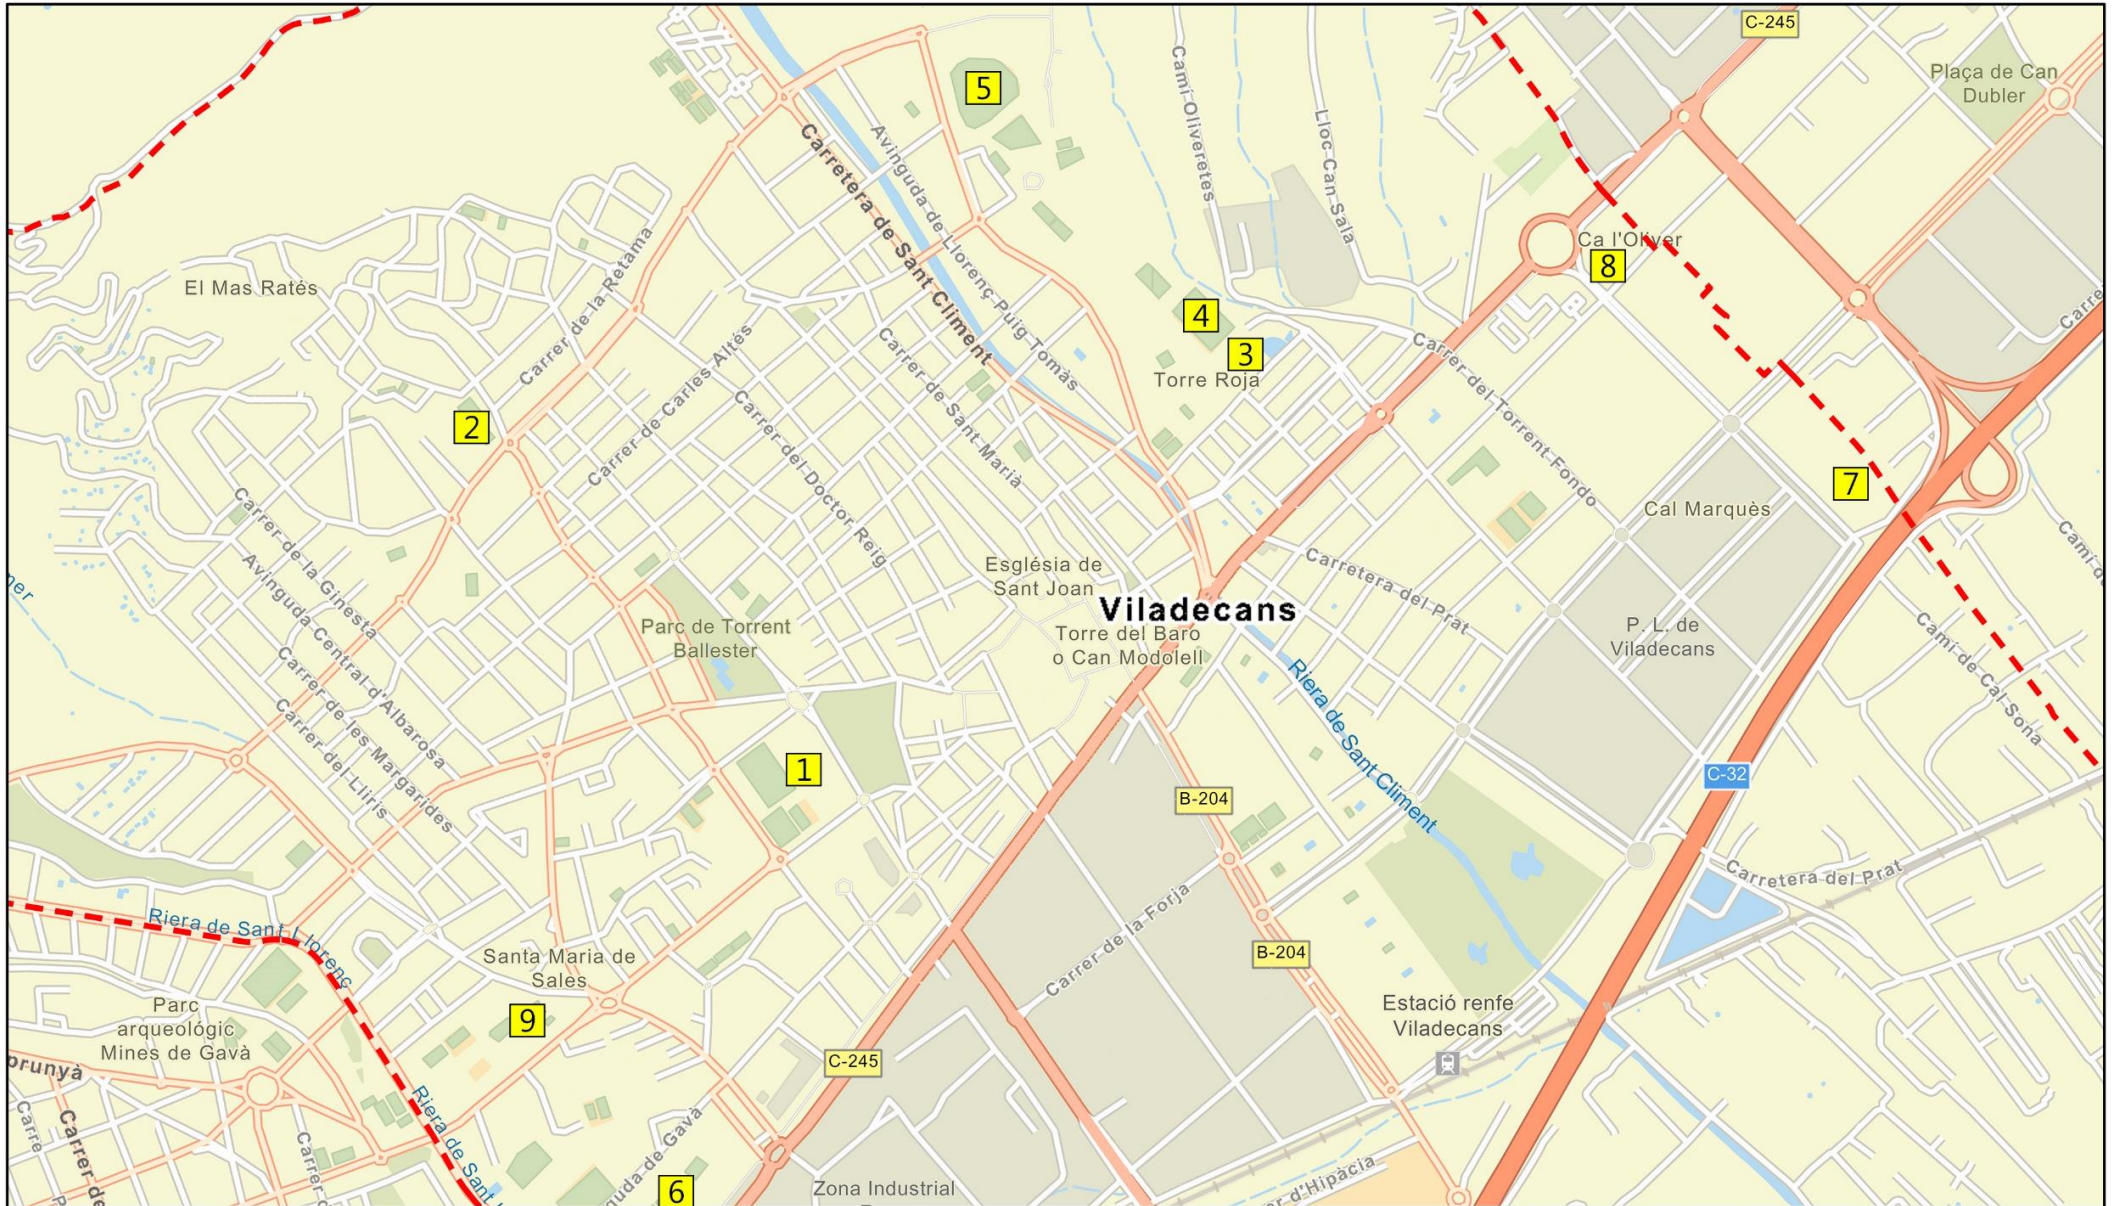

# Lote 2

## Legenda:

 Termino municipal

1. Atrium
2. Poliesportiu Montserratina
3. Podium
4. Camp Futbol Torre Roja
5. Camp de Beisbol
6. Aparcament de Ponent

7. Mantement i logística
8. Can Calderón
9. Masía Can Palmer