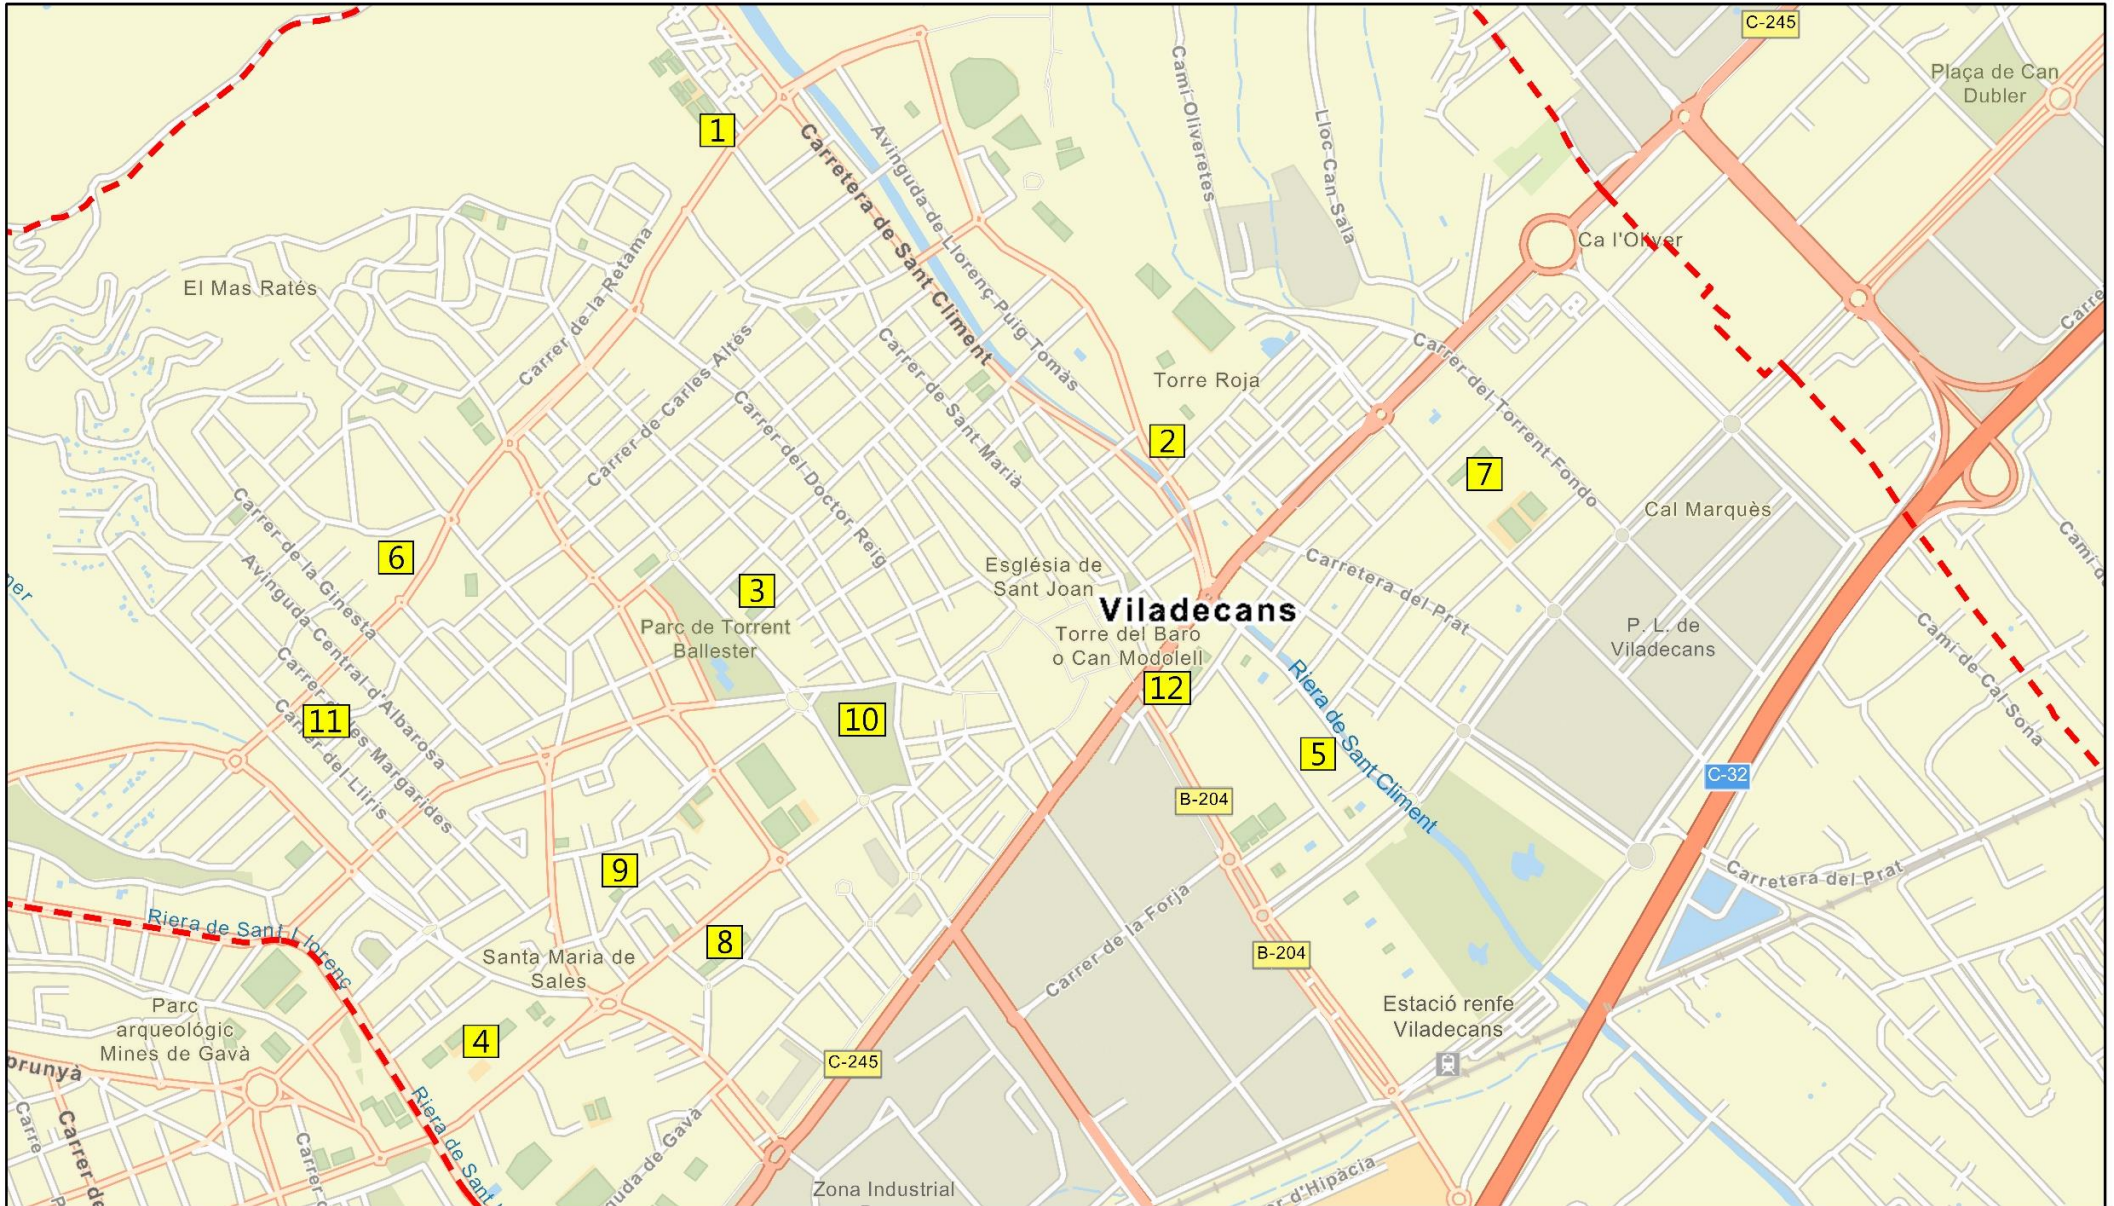

# Lote 1

Legenda:

 Termino municipal

- |                                |                         |
|--------------------------------|-------------------------|
| 1. CEIP Amat Targa             | 7. CEIP Pau Casals      |
| 2. CEIP Doctor Trueta          | 8. Casal Can Pastera    |
| 3. CEIP El Garrofer            | 9. Can Batllori         |
| 4. CEIP Can Palmer             | 10. Biblioteca Can Xic  |
| 5. Escola Bresol La Marina     | 11. Casal Alba-Rosa     |
| 6. Escola Bresol La Muntanyeta | 12. Mercat Plaça Europa |